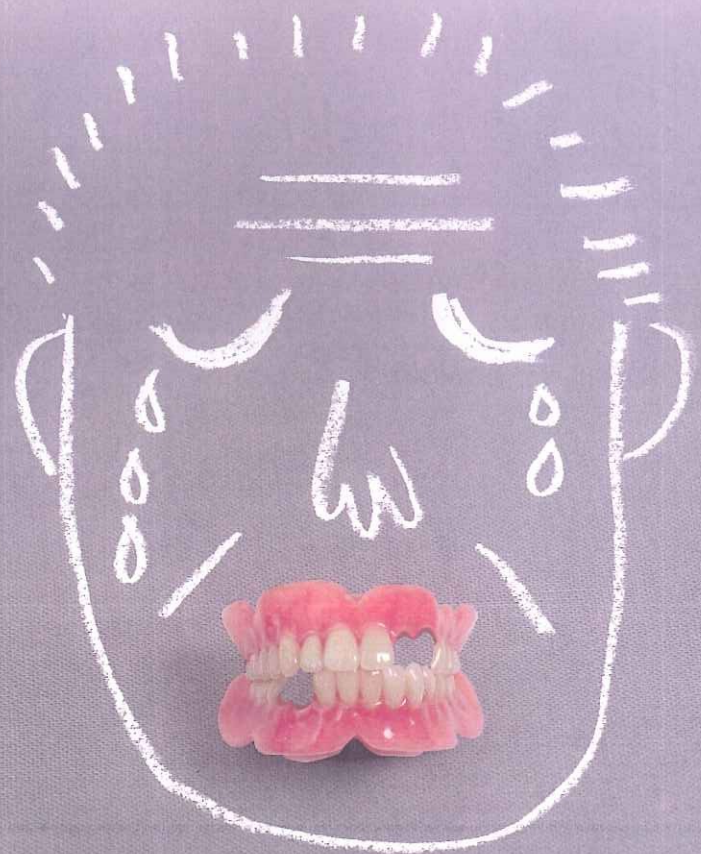

維持孔処理を
施していない
人工歯は
抜けるかも。

維持孔処理を
施してあると
抜けにくい!!

「歯が抜けるとつらいなー」

「美しい入れ歯は気持ちええで～」

おじいちゃん、おばあちゃん、
大好きなリンゴが食べれてよかったね。
🍏

クエストの人工歯なら
抜けにくく美しい入れ歯。
もっと快適で
もっと楽しい生活に。

詳しくは当院にお尋ねください。

HARD PURE
HIGH WEAR RESISTANT PLASTIC TEETH